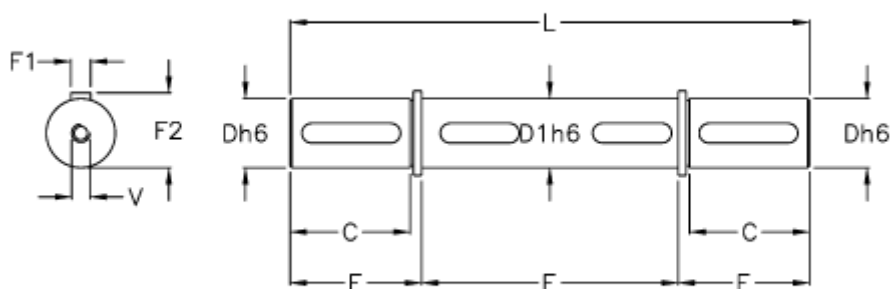

Varenummer: 392906302

Beskrivelse: Dobbelt aksel for VF 63/W 63

Mål

Betegnelse = -

C = 60

D = 25

D1 = 25

E = 63.2

F = 120

F1 = 8

F2 = 28

M = 246.4

V = M8x20